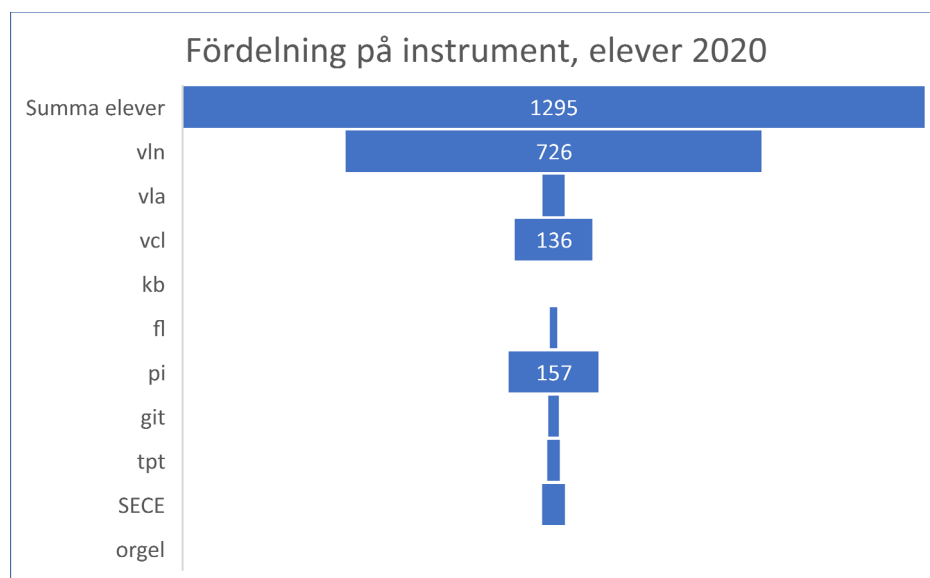

Siffrorna grundar sig endast på inlämnade uppgifter. Troligen finns ett visst mörkertal...

Summa elever	1295
vln	726
vla	39
vcl	136
kb	0
fl	13
pi	157
git	19
tpt	22
SECE	40
orgel	0