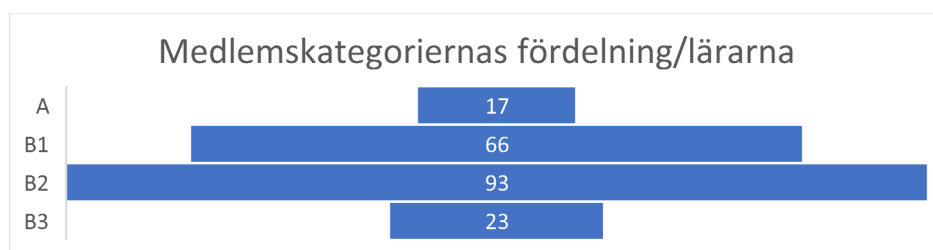

Lite statistik från medlemsansvarig till årsmötet 2021

Kategori A+B1,2, 3

violin	95
cello	29
piano	25
trumpet	8
flöjt	7
violin/viola	6
orgel	5
gitarr	5
viola	4
SECE	3

A	17
B1	66
B2	93
B3	23
C1	965
C2	5

Siffrorna grundar sig endast på inlämnade uppgifter. Troligen finns ett visst mörkertal...