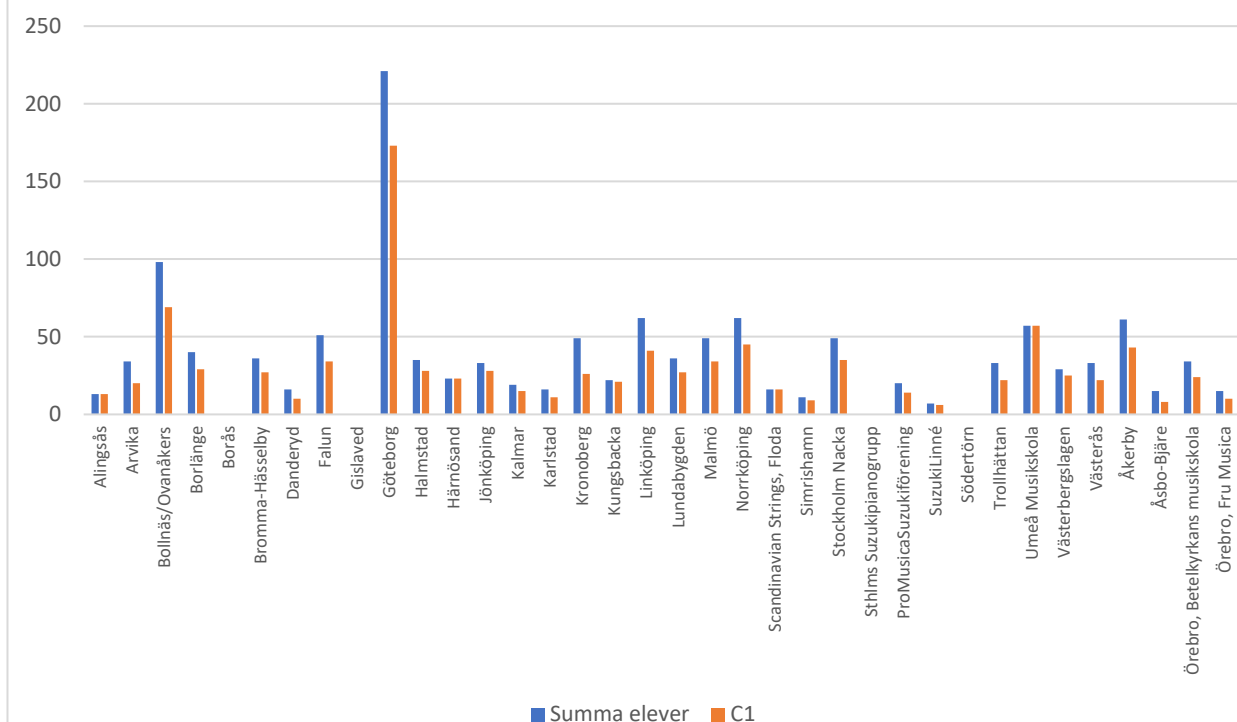

Lokalföreningar: elevantal - C1antal

Förening	Summa elever	C1
Alingsås	13	13
Arvika	34	20
Bollnäs/Ovanåkers	98	69
Borlänge	40	29
Borås	vilande	-
Bromma-Hässelby	36	27
Danderyd	16	10
Falun	51	34
Gislaved		0
Göteborg	221	173
Halmstad	35	28
Härnösand	23	23
Jönköping	33	28
Kalmar	19	15
Karlstad	16	11
Kronoberg	49	26
Kungsbacka	22	21
Linköping	62	41
Lundabygden	36	27

Förening	Summa elever	C1
Malmö	49	34
Norrköping	62	45
Scandinavian Strings, Floda	16	16
Simrishamn	11	9
Stockholm Nacka	49	35
Sthlms Suzukipianogrupp	vilande	-
ProMusicaSuzukiförening	20	14
SuzukiLinné	7	6
Södertörn		0
Trollhättan	33	22
Umeå Musikskola	57	57
Västerbergslagen	29	25
Västerås	33	22
Åkerby	61	43
Åsbo-Bjäre	15	8
Örebro, Betelkyrkans musikskola	34	24
Örebro, Fru Musica	15	10