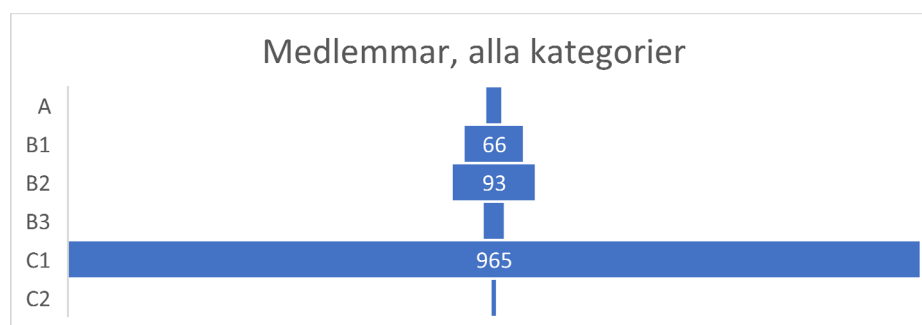

Lite statistik från medlemsansvarig till årsmötet 2021

Kategori A+B1,2, 3

violin	95
cello	29
piano	25
trumpet	8
flöjt	7
violin/viola	6
orgel	5
gitarr	5
viola	4
SECE	3

A	17
B1	66
B2	93
B3	23
C1	965
C2	5

Siffrorna grundar sig endast på inlämnade uppgifter. Troligen finns ett visst mörkertal...