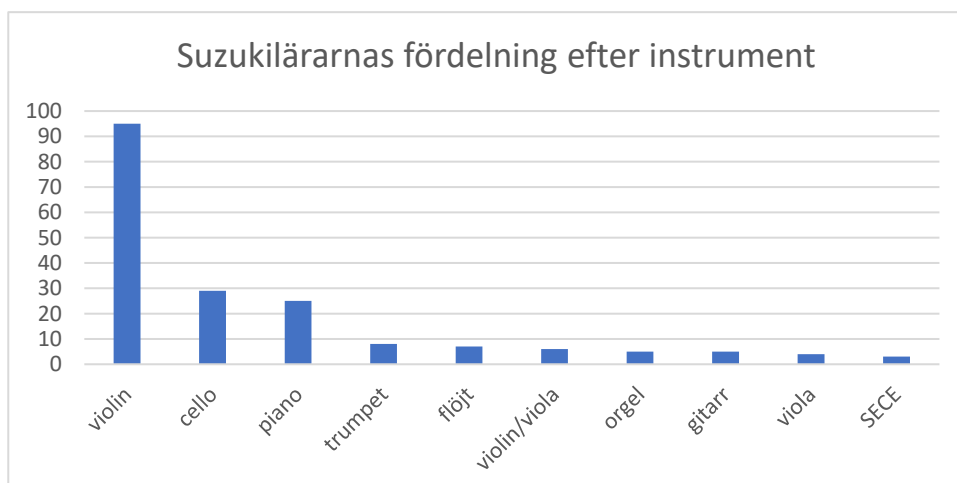

Lite statistik från medlemsansvarig till årsmötet 2021

Kategori A+B1,2, 3

violin	95
cello	29
piano	25
trumpet	8
flöjt	7
violin/viola	6
orgel	5
gitarr	5
viola	4
SECE	3

A	17
B1	66
B2	93
B3	23
C1	965
C2	5

Siffrorna grundar sig endast på inlämnade uppgifter. Troligen finns ett visst mörkertal...