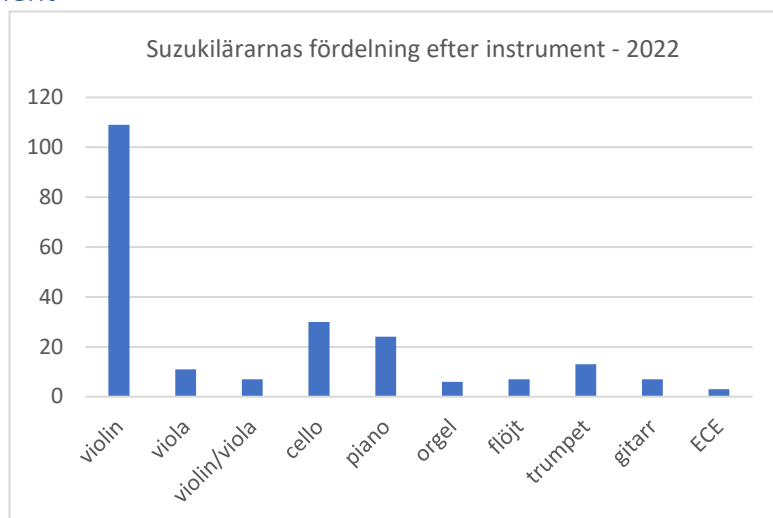

Lite statistik från medlemsansvarig till SSZ årsmöte 2022

Medlemsantal, alla kategorier A-C

Kategori	2022	2021
A	25	17
B1	47	66
B2	114	93
B3	24	23
C1	886	965
C2	5	5
SUMMA	1101	1169

Lärarnas fördelning efter instrument

Instrument	2022	2021
violin	109	95
viola	11	4
violin/viola	7	6
cello	30	29
piano	24	25
orgel	6	5
flöjt	7	7
trumpet	13	8
gitarr	7	5
ECE	3	3

Elevernas fördelning efter instrument

Siffrorna grundar sig endast på inlämnade uppgifter. Troligen finns ett visst mörkertal...