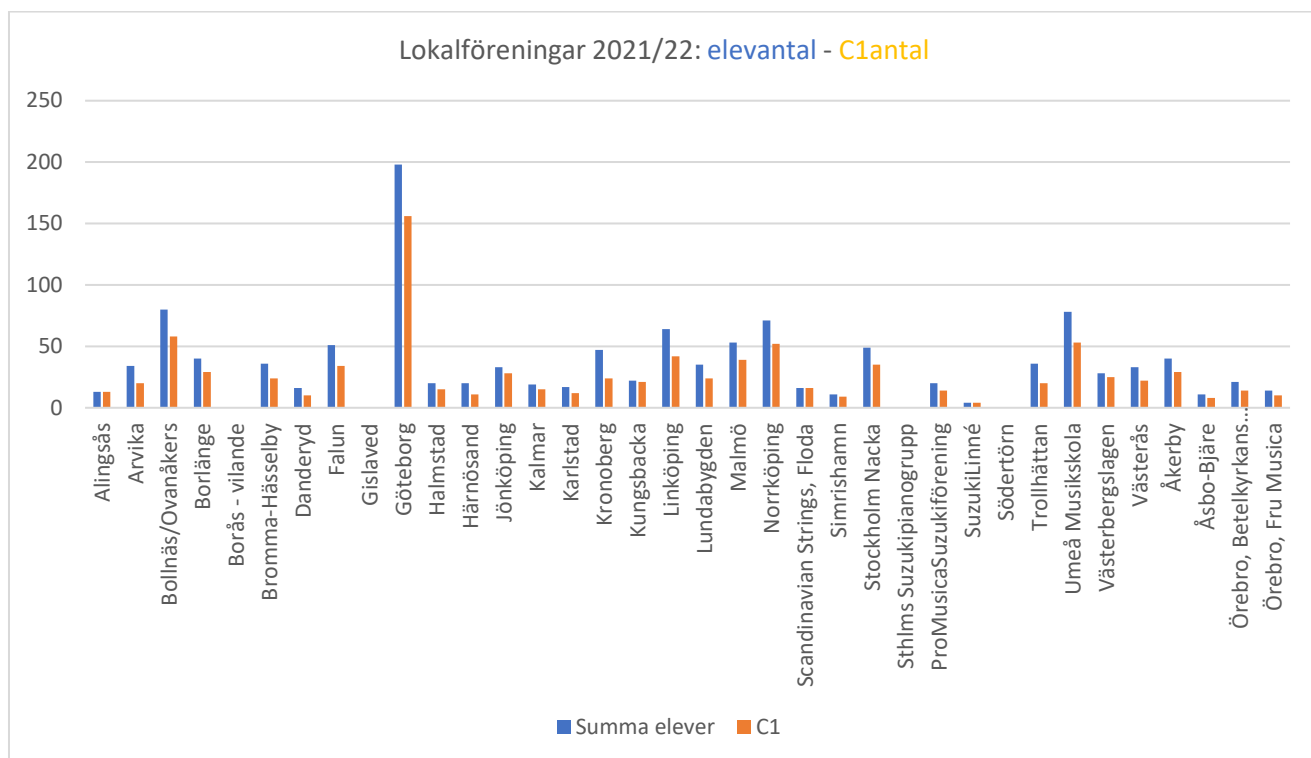

Lokalföreningarna – 36 st, varav 1 vilande

Förening	nyår21/22		2020/2021	
	Summa elever	C1	Förra året, summa	C1
Alingsås	13	13	13	13
Arvika	34	20	34	20
Bollnäs/Ovanåkers	80	58	98	69
Borlänge	40	29	40	29
Borås		0	vilande	-
Bromma-Hasselby	36	24	36	27
Danderyd	16	10	16	10
Falun	51	34	51	34
Gislaved		0		0
Göteborg	198	156	221	173
Halmstad	20	15	35	28
Härnösand	20	11	23	23
Jönköping	33	28	33	28
Kalmar	19	15	19	15
Karlstad	17	12	16	11
Kronoberg	47	24	49	26
Kungsbacka	22	21	22	21
Linköping	64	42	62	41
Lundabygden	35	24	36	27

Förening	Summa elever	C1	Förra året, summa	C1
Malmö	53	39	49	34
Norrköping	71	52	62	45
Scandinavian Strings, Floda	16	16	16	16
Simrishamn	11	9	11	9
Stockholm Nacka	49	35	49	35
Sthlms Suzukipianogrupp		-	vilande	-
ProMusicaSuzukiförening	20	14	20	14
SuzukiLinné	4	4	7	6
Södertörn		0		0
Trollhättan	36	20	33	22
Umeå Musikskola	78	53	57	57
Västerberglagen	28	25	29	25
Västerås	33	22	33	22
Åkerby	40	29	61	43
Åsbo-Bjäre	11	8	15	8
Örebro, Betelkyrkans musikskola	21	14	34	24
Örebro, Fru Musica	14	10	15	10
SUMMERING	1230	886	1295	965

Uppgift på åldersfördelningen barn/ungdomar/vuxna saknas.

Örebro 19 mars 2022/ AnnaMaria Hedin