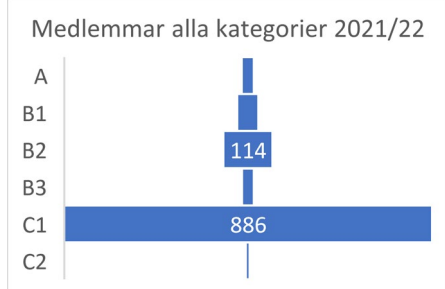

Lite statistik från medlemsansvarig till SSZ årsmöte 2022

Medlemsantal, alla kategorier A-C

Kategori	2022	2021
A	25	17
B1	47	66
B2	114	93
B3	24	23
C1	886	965
C2	5	5
SUMMA	1101	1169

Lärarnas fördelning efter instrument