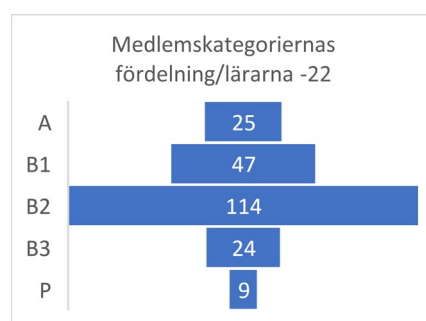

Lite statistik från medlemsansvarig till SSZ årsmöte 2022

Medlemsantal, alla kategorier A-C

Kategori	2022	2021
A	25	17
B1	47	66
B2	114	93
B3	24	23
C1	886	965
C2	5	5
SUMMA	1101	1169

Lärarnas fördelning efter instrument

Instrument	2022	2021
violin	109	95
viola	11	4
violin/viola	7	6
cello	30	29
piano	24	25
orgel	6	5
flöjt	7	7
trumpet	13	8
gitarr	7	5
ECE	3	3

Elevernas fördelning efter instrument

Siffrorna grundar sig endast på inlämnade uppgifter. Troligen finns ett visst mörkertal...