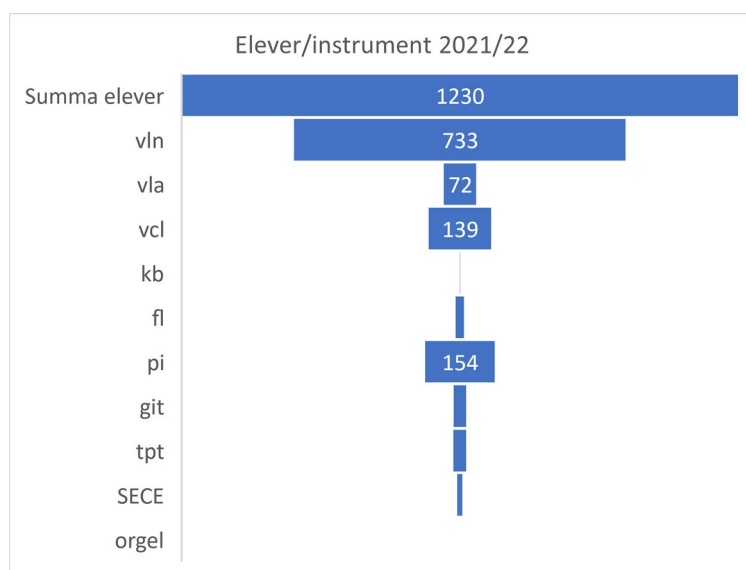

(Man kan jämföra med RUM som har 30.000 medlemmar)